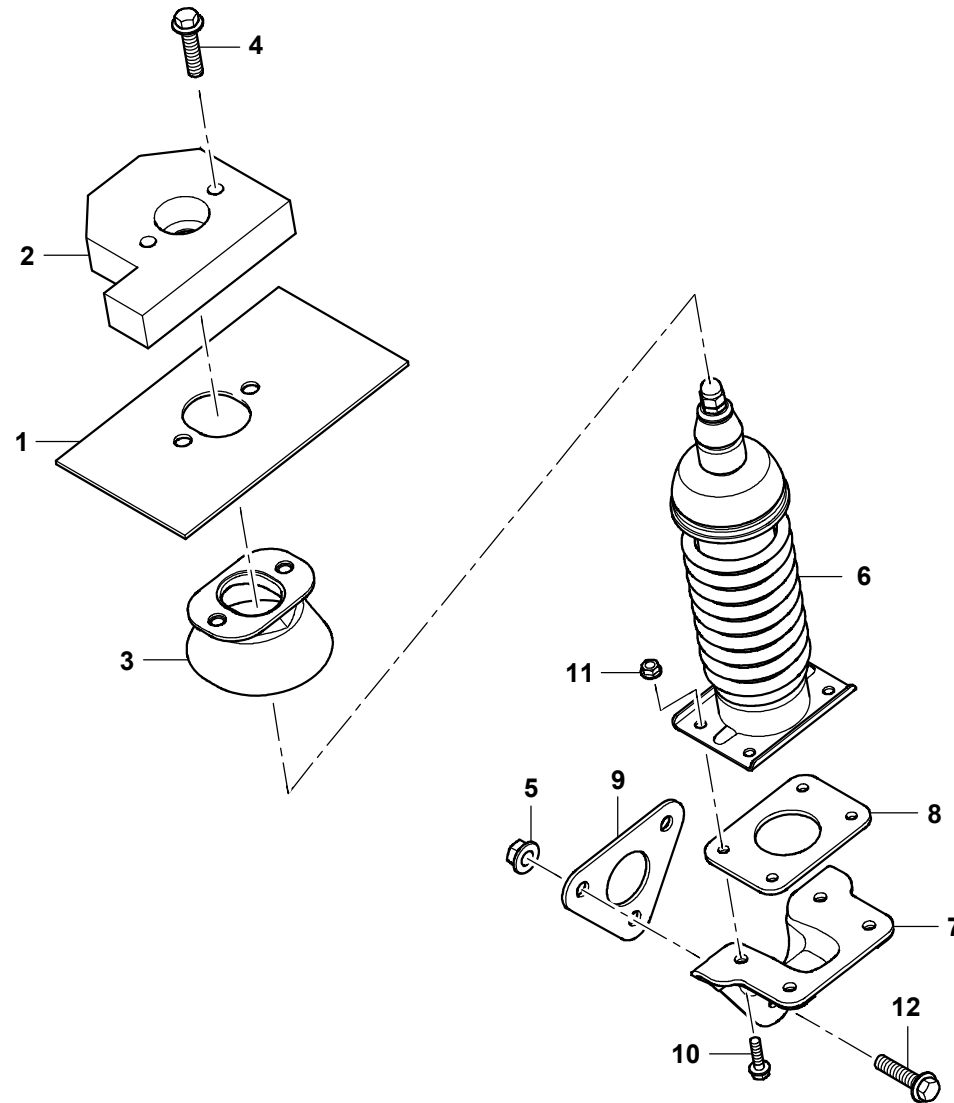

GROVELAGERUNG
BEARINGBILDТАFEL
PICTORIAL DISPLAY**GMK 6300**
BE 550
G 000

02.11

3373558-ETL #

1/1

3373558-0-BL01-0211-0000